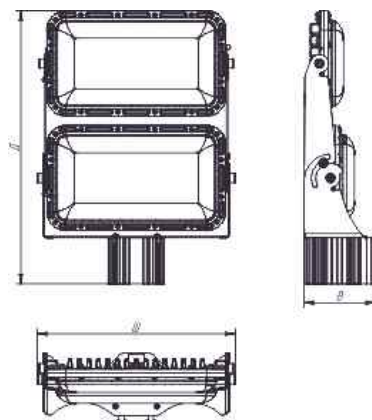

Модификация ДДУ 01 (интегрированный драйвер)

Название	Мощность, Вт	Световая эффективность, лм/Вт	Световой поток, лм
ДДУ 01-027-XXX-1К	27	140	3780
ДДУ 01-035-XXX-1К	35	135	4725
ДДУ 01-050-XXX-1К	50	130	6500
ДДУ 01-060-XXX-2К	60	140	8400
ДДУ 01-080-XXX-2К	80	135	10800
ДДУ 01-100-XXX-2К	100	130	13000
ДДУ 01-120-XXX-3К	120	135	16200
ДДУ 01-135-XXX-3К	135	132	17820
ДДУ 01-150-XXX-3К	150	130	19500
ДДУ 01-160-XXX-4К	160	135	21600
ДДУ 01-180-XXX-4К	180	132	23700
ДДУ 01-200-XXX-4К	200	130	26000