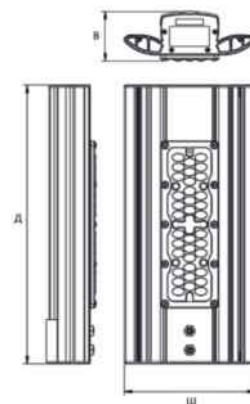

Модификация СКУ 03 (интегрированный драйвер)

Название	Мощность, Вт	Световая эффективность, лм/Вт	Световой поток, лм
СКУ 03-027-XXX	27	135	3645
СКУ 03-035-XXX	35	130	4550
СКУ 03-050-XXX	50	125	6250
СКУ 03-060-XXX	60	135	8100
СКУ 03-080-XXX	80	130	10400
СКУ 03-100-XXX	100	125	12500