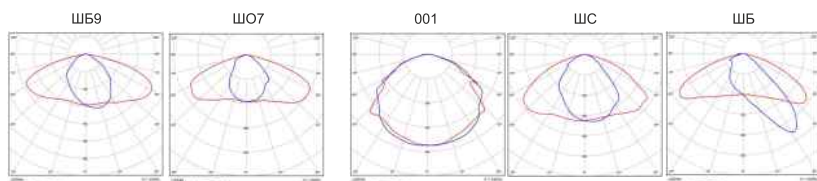

Типы КСС

ООО «Клейтон»

Головной офис, производство и сборка:
394026, Воронеж, пр-т Труда, 48/2
+7 (473) 260-67-38
ledtime@mail.ru