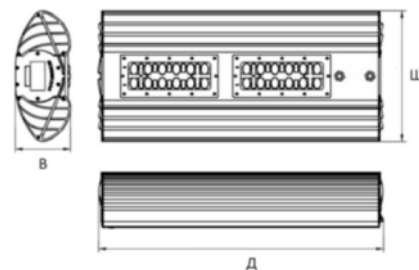

Модификация СКУ 32 ОКО (полноценный драйвер)

Название	Мощность, Вт	Световая эффективность, лм/Вт	Световой поток, лм
СКУ 32-024x1-XXX-27Вт	27	160	4320
СКУ 32-024x2-XXX-35Вт	35	155	5425
СКУ 32-024x2-XXX-50Вт	50	150	7500
СКУ 32-048x2-XXX-60Вт	60	145	8700
СКУ 32-048x2-XXX-80Вт	80	135	10800
СКУ 32-048x2-XXX-100Вт	100	150	15000
СКУ 32-072x2-XXX-120Вт	120	145	17400