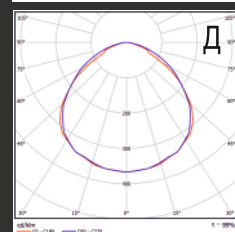

Особенности:

- Адаптивная система эффективного энергосбережения – ЭКО* (опция)
- Оптика из ударопрочного поликарбоната
- Произведено в России
- Повышенная световая эффективность (свыше 130 лм/Вт)
- Развитый теплоотвод для круглосуточной эксплуатации
- Встраиваемый драйвер без электролитов, не требующий замены на всем сроке службы светильника (более 12лет)