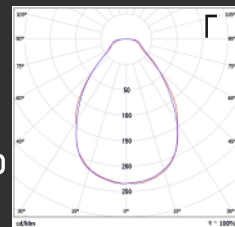

Особенности:

- Адаптивная система эффективного энергосбережения – ЭКО* (опция)
- Оптика из ударопрочного поликарбоната
- Произведено в России
- Повышенная световая эффективность (свыше 130 лм/Вт)
- Развитый теплоотвод для круглосуточной эксплуатации
- Встраиваемый драйвер без электролитов, не требующий замены на всем сроке службы светильника (более 12лет)